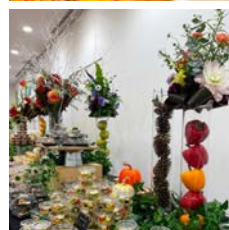

③100名様以上目安
¥110,000 (税込) ~

大きな花器でインパクトを