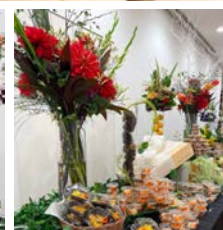

③100名様以上目安
¥110,000 (税込) ~

大きな花器でインパクトを