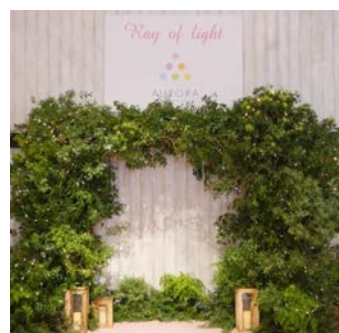

⑩ステージ装飾
¥330,000 (税込) ~