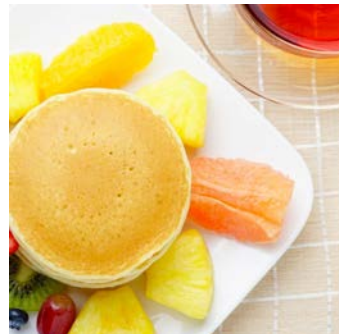

メディアでも多数取り上げ実績ある
鳥ポタージュラーメンTHANK提供

マグロの解体ショー
¥330,000 (税込) ~

スイーツやティータイムも楽しみたい

ホットコーヒー・紅茶蓋付きカップ
@360円 (税込) ~

ちょっとしたスイーツ
1品¥250 (税込) ~

季節のフルーツの盛り合わせ
¥550 (税込) ~

オリジナルフルーツドリンク
(メイソンジャー)
¥5,500 (税込) ~

フルーツパンケーキビュッフェ
¥770 (税込) ~