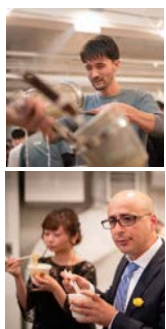

サングリア
¥5,500 (税込) ~

オリジナルカクテル等
¥500 (税込) ~

社内イベントを彩るオプション一覧

LIVE(🎤) 見ても美味しい! 食のライブパフォーマンス

フレアカクテルショー
¥88,000 (税込) ~

出張寿司職人
¥92,000 (税込) ~

ローストビーフカットティング
¥880 (税込) ~

出張ラーメン ¥1,650 (税込) ~ 最低30名